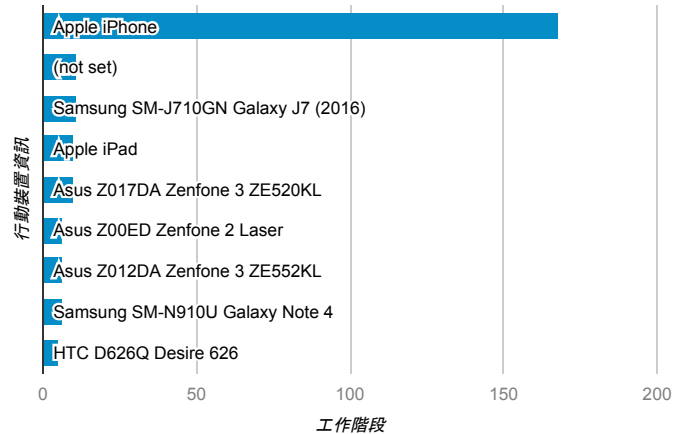

造訪和新造訪率 (依行動裝置資訊分組)