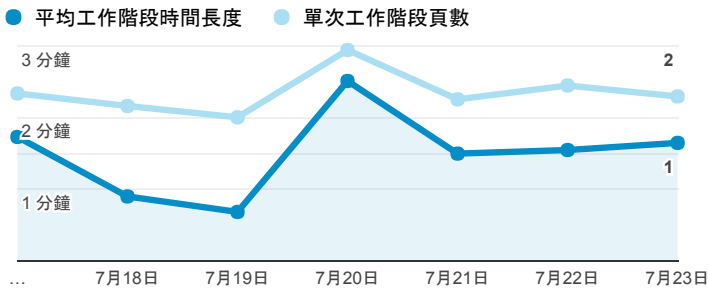

報表01_訪客

2017年7月17日 - 2017年7月23日

所有使用者
100.00% 個工作階段

平均造訪停留時間和單次造訪頁數

造訪地圖

跳出率和平均造訪停留時間

造訪 (依瀏覽器分組)

造訪和不重複訪客

造訪和新造訪率 (依行動裝置資訊分組)

造訪和新造訪

造訪 (依 裝置類別 分組)

■ desktop ■ mobile ■ tablet

造訪 (依語言分組)

語言	工作階段
zh-tw	780
en-us	64
en-gb	10
zh-cn	7
pt-br	6
ja	5
ja-jp	5
es-es	3
vi	3
ko	2