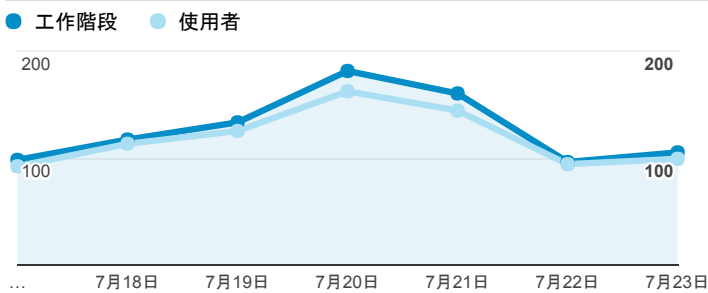

報表01_訪客

2017年7月17日 - 2017年7月23日

所有使用者
100.00% 個工作階段

平均造訪停留時間和單次造訪頁數

造訪地圖

跳出率和平均造訪停留時間

造訪 (依瀏覽器分組)

造訪和不重複訪客