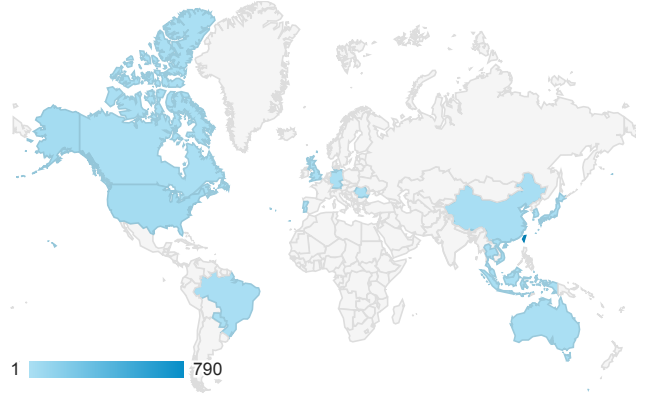

報表01_訪客

2017年7月17日 - 2017年7月23日

所有使用者
100.00% 個工作階段

平均造訪停留時間和單次造訪頁數

造訪地圖

跳出率和平均造訪停留時間

造訪 (依瀏覽器分組)

造訪和不重複訪客