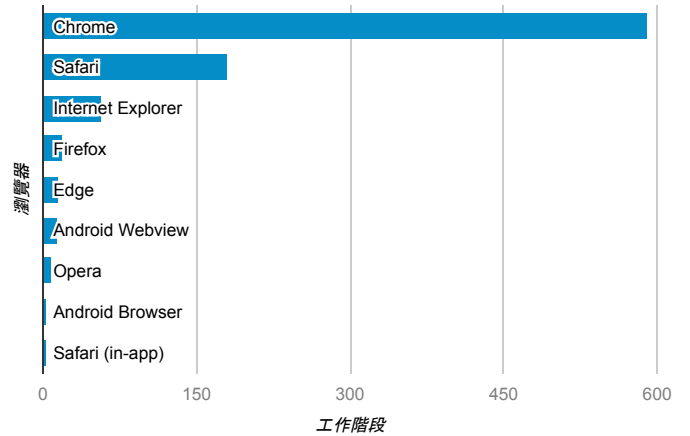

報表01_訪客

2017年7月17日 - 2017年7月23日

所有使用者
100.00% 個工作階段

平均造訪停留時間和單次造訪頁數

造訪地圖

跳出率和平均造訪停留時間

造訪 (依瀏覽器分組)

造訪和不重複訪客