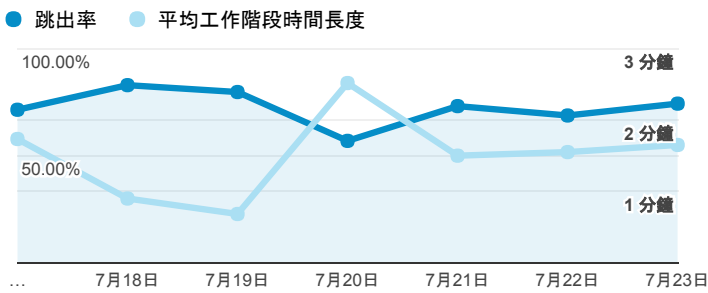

報表01_訪客

2017年7月17日 - 2017年7月23日

所有使用者
100.00% 個工作階段

平均造訪停留時間和單次造訪頁數

造訪地圖

跳出率和平均造訪停留時間

造訪 (依瀏覽器分組)

造訪和不重複訪客