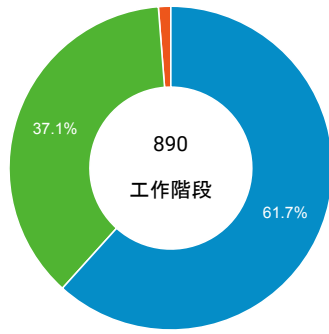

造訪和新造訪率 (依行動裝置資訊分組)

造訪和新造訪

造訪 (依 裝置類別 分組)

■ desktop ■ mobile ■ tablet

造訪 (依語言分組)

語言	工作階段
zh-tw	780
en-us	64
en-gb	10
zh-cn	7
pt-br	6
ja	5
ja-jp	5
es-es	3
vi	3
ko	2