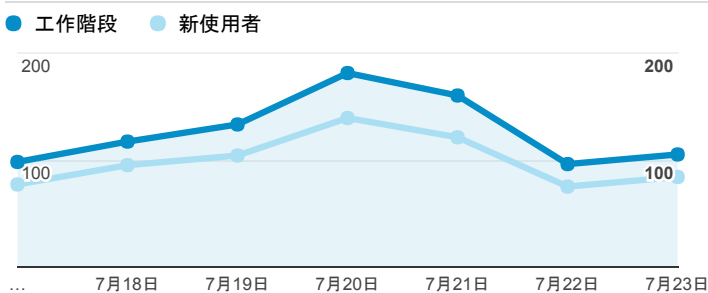

報表01_訪客

2017年7月17日 - 2017年7月23日

所有使用者
100.00% 個工作階段

平均造訪停留時間和單次造訪頁數

造訪地圖

跳出率和平均造訪停留時間

造訪 (依瀏覽器分組)

造訪和不重複訪客

造訪和新造訪率 (依行動裝置資訊分組)

造訪和新造訪